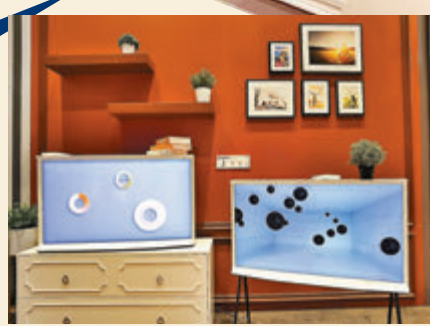

●如配襯輕奢華風時，The Frame 即時化身成為優雅的畫架，為家居增添幾分貴氣。

點止電視咁簡單!

●OLED GX 內置主題畫作

無縫掛牆 LG OLED GX

全新無縫掛牆 LG OLED GX 掛畫式電視，採用 Gallery OLED 設計，能掛於牆上貼合牆身，仿如藝術品，令家居空間更添美感，屏幕緊貼牆身之餘更無需額外輸入盒，不過可另配 GX Sound Bar 享受更震撼聲音效果。

GX 系列 OLED 掛畫式電視亦稱得上為電子藝術裝置，全因電視內置了 6 個主題的 Masterpieces Painting 以供居家觀賞，當中包括 66 張畫作及兩段風景影片，品牌官方亦會不定期為用戶更新藝術作品的更新。

在畫面質素方面，GX 系列電視亦使用了品牌 OLED 自發光科技，打破既有畫質並躍升影像質素，於 OLED 純黑色彩的襯托下可以呈現豐富色彩，令用戶觀賞栩栩如生的影像。

大師操刀 The Serif

由法國設計大師 Bouroullec 兄弟檔設計

計的 The Serif，電視側面採用了獨特「I」形邊框設計，配備可拆式的落地腳架，能根據家居布置輕鬆移動及擺放。用戶亦可拆下落地腳架，將 The Serif 直接放置於櫃子或是桌面上，獨特的線條特別適合講究細節的北歐風格家居，讓它霎時變成室內最搶眼的擺設。

●The Serif 電視側面採用了獨特「I」形邊框設計

其面板搭載量子點技術，不論是明亮或是黑暗場景都能呈現出色畫質，另搭配 HDR 10+，讓每個畫面細節得以呈現，用戶更可將手機擺放在電視上方，透過 NFC 感應連接電視、播放音樂或投放影片，為生活增添不少便利及樂趣。

旋轉屏幕 The Sero

以韓文「垂直」的發音命名的 The Sero，顧名思義電視具有水平和垂直

方向之間旋轉的功能，除了播放傳統電視外，亦特別適合播放智能裝置上的內容。其屏幕旋轉技術能與用戶的流動裝置無縫連接，不論是比傳統水平格式，或是專為流動裝置設計的垂直方式，皆能順暢自然

●The Sero 具有水平和垂直方向之間旋轉的功能

地顯示，包括社交媒體、YouTube 或個人影片等各種內容。

同時，它配備 43 吋 QLED 量子點技術屏幕，於支架中亦收藏了 4.1 聲道的揚聲器，讓用戶輕鬆投入娛樂世界。

●PX701-4K

4K 投影機

這部 ViewSonic PX701-4K 支援 HDR/HLG 的真實 4K 畫質清晰畫面，加上配備 Ultra-Fast Input 技術，輕鬆調整影像，在彎曲表面上也能進行投影，無論日夜，都能呈現清晰的畫面。同時，其水平/垂直梯形修正功能，可輕鬆靈活完成安裝，並備有 20,000 小時燈泡使用壽命，節能省電。