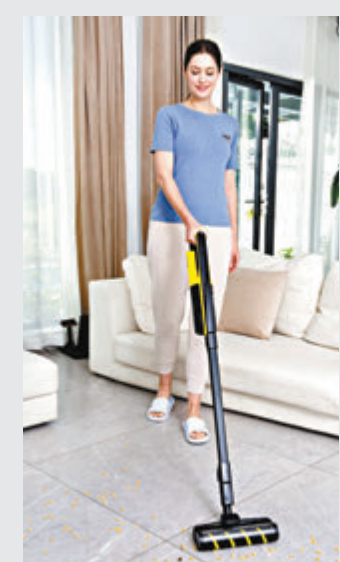

無線之選

Karcher VC4S

全新推出的 Karcher 德國高潔 VC4S 無線高效能旋風式吸塵機，專利式雙手柄的設計，讓推桿和手持吸塵模式替換只需數秒即可完成。輕量化人體工學設計解放雙手，總重僅1.25 千克，可長時間舉起操作。加上，一鍵倒塵，可水洗的集塵箱，有效清洗吸塵器。節能模式長達60分鐘的運行時間，足以進行整個家居的清潔。