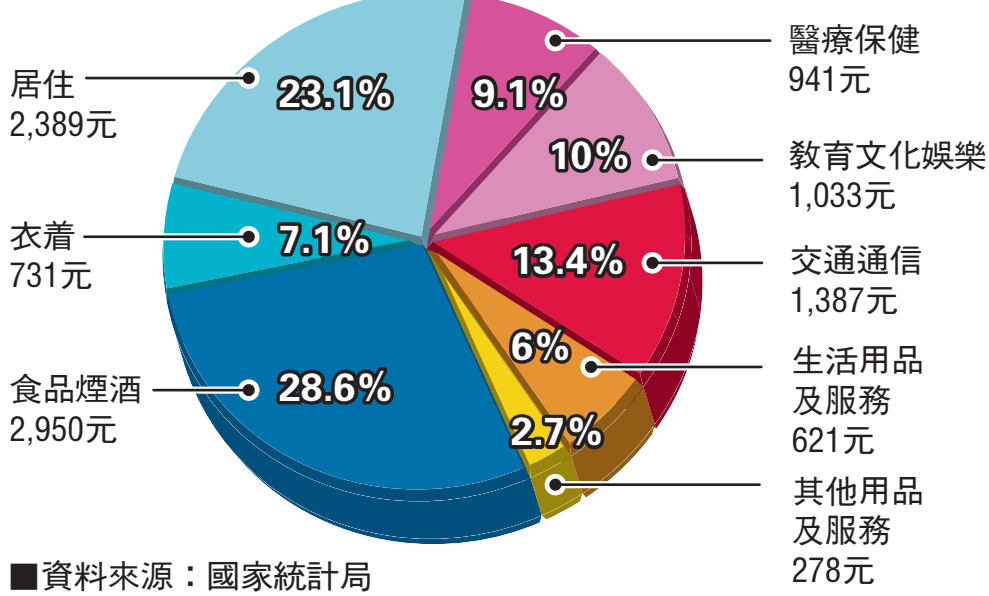

醫療政策利好 帶動相關支出

隨着消費觀念和消費方式轉變，服務性消費需求潛力逐步釋放。根據數據，教育文化娛樂消費的增長最快，食品煙酒消費

花銷最多。另外，居住消費支出2,389元，佔比也較大。

國家統計局住戶調查辦公室主任王有捐表示，居民人均教育文化娛樂支出增長10.9%，主要是教育培訓增長較快，帶動教育支出增長17.4%。居民人均醫療保健支出增長9.5%，主要是上年財政補助標準進一步提高、報銷藥品目錄擴大、異地就醫直接結算更加便利，群眾享受的醫療服務增多。

料消費內部升級將繼續推進

今年1月29日，發改委等十部委發佈《進一步優化供給推動消費平穩增長 促進形成強大國內市場的實施方案(2019年)》。在十部委促消費政策發佈之後，各地也根據實際情況，加速出台各項措施，落實促消費政策。

國家統計局國民經濟綜合統計司司長、新聞發言人毛盛勇在近期的新聞發佈會上表示，經濟增長越來越多的依靠內需的增

長，越來越多的依靠消費的壯大，中央也指出來要把更多的精力放在培育和壯大國內市場上。消費的基礎性作用在繼續鞏固，從貢獻率的角度來看，上半年消費增長對經濟增長的貢獻率超過了60%，達到60.1%，消費內部的升級還在繼續推進。

民生證券分析認為，二季度可支配收入增速重回8%，消費性支出反彈，顯示減稅降費正在逐漸生效，全年零售增速將穩中有進。預計消費將成為中國經濟增長的中流砥柱。

國泰君安認為，長期視角來看，內地的消費率仍然處於較低水平，遠低於消費大國美國，和臨近的日本、韓國也存在較大差異。作為世界第二大經濟體，內地的經濟增速仍然處於高

2019上半年內地人均消費佔比

(單位：人民幣)

■資料來源：國家統計局

■根據國家統計局最新數據，教育文化娛樂消費的增長最快。圖為早前北京舉行繪本嘉年華活動上，工作人員為小朋友講述繪本故事。資料圖片

位，其結果就是我們仍然是人均收入增速最快的大型經濟體之一，為消費增長空間提供天然的保障，因此居民的消費潛力依然很大。

上半年人均消費省份排名(部分)

上海	22,513
北京	21,134
天津	15,967
浙江	15,732
廣東	13,884
江蘇	13,025
福建	12,521
遼寧	10,709
湖北	10,416
重慶	10,263

單位：人民幣(元)

■資料來源：國家統計局

《永遠盛開的紫荊花》主創趙萌病逝