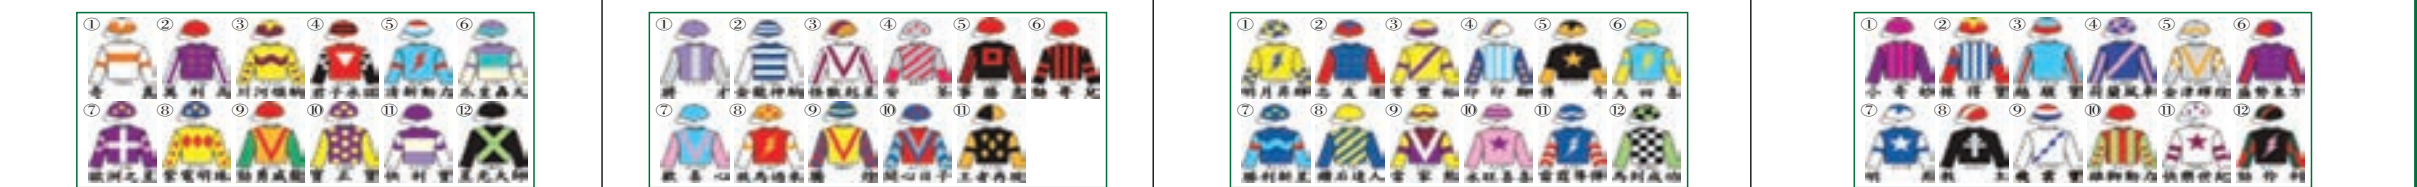

文匯馬膽 第五場 ①八十八十

今晚快活谷八場草地賽賠率表

第一場 ②金多多退出由辣得寶補上。第二場 ①深受退由明月昇輝補上。第六場 ⑦動力爆發退出。第七場 ②獻惑退出由善財到補上。

場次	賽名	途程	時間	賠率表
第一場	金多多	1200米	11:40	連贏: 13 19 67 37 63 59 70 48 182 232 176 位置Q: 1 13 19 67 37 63 59 70 48 182 232 176
第二場	深受	1200米	12:10	連贏: 110 252 81 46 47 52 236 569 115 213 位置Q: 1 110 252 81 46 47 52 236 569 115 213
第三場	獻惑	1200米	12:40	連贏: 102 76 18 114 40 149 158 427 87 41 214 位置Q: 1 102 76 18 114 40 149 158 427 87 41 214
第四場	奇真	1200米	13:10	連贏: 110 60 135 78 70 81 95 87 263 54 150 位置Q: 1 110 60 135 78 70 81 95 87 263 54 150
第五場	八十八十	1200米	13:40	連贏: 110 60 135 78 70 81 95 87 263 54 150 位置Q: 1 110 60 135 78 70 81 95 87 263 54 150
第六場	育馬妙星	1200米	14:10	連贏: 110 60 135 78 70 81 95 87 263 54 150 位置Q: 1 110 60 135 78 70 81 95 87 263 54 150
第七場	星運判官	1200米	14:40	連贏: 110 60 135 78 70 81 95 87 263 54 150 位置Q: 1 110 60 135 78 70 81 95 87 263 54 150
第八場	幸運興隆	1200米	15:10	連贏: 110 60 135 78 70 81 95 87 263 54 150 位置Q: 1 110 60 135 78 70 81 95 87 263 54 150