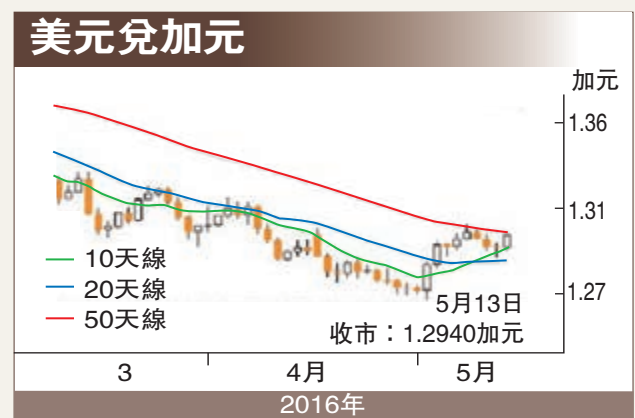

金匯 動向

油價偏強 限制加元跌幅
美元兌加元上週初受1.3015附近阻力後走勢偏軟，周四在1.2770獲得較大支持後迅速反彈...

市場關注美6月或加息

另一方面，美國3月份非農就業職位增加21.5萬人之際，美國3月份零售銷售按年掉頭下跌0.3%...

上周五紐約6月期金收報1,272.70美元，較上日升1.50美元。雖然美國上周五公佈4月份零售銷售按年大幅攀升1.3%，好於市場預期...

金匯錦囊

加元：美元兌加元料於1.2800至1.3000水平爭持。
金價：現貨金價將反覆走高至1,290美元水平。

美息明朗前 新興股市偏好

未來新興市場能否一帆風順，還需觀察幾項不確定因子，包括美國聯儲局何時啟動第二次加息，和日圓是否續強...

由於新興股市與商品市場走勢高連動，使得在美國聯儲局或中國人行政策轉向前，對於新興股市可抱持相對偏好態度。

近期新興市場的上漲邏輯主要來自G20高峰會後，美國聯儲局刻意引領美元貶值，美元的弱勢減輕新興市場的債價與資金流出壓力...

金匯 出擊

美元強勢 打壓金價

世界黃金協會(WGC)上週表示，儘管金飾購買減少近兩成，但「黃金需求趨勢」報告中指出，第一季黃金需求激增至1,290噸。倫敦黃金上周五上漲，受美股下滑和技術性強勢帶動...

短期下試1258美元

圖表走勢而言，4天跌破9天平均線，示着短期的弱勢趨向。目前趨向線支持與25天平均線交疊於1,258美元水平，預料將為短期一個重要依據...

英皇金融集團(香港)總裁 黃美斯

黃金比率計算，38.2%的調整水平將見於1,205美元。美匯指數上週五曾升上94.845的兩週高位，收報94.608，美元轉強，對金價構成壓力。

至於向上則會關注1,280美元水平，上週金價連續三日受制此區，縱然周五的反彈亦僅可高見至1,276.20美元，因此，金價需突破此區，才見整體走勢靠穩...

倫敦白銀方面，上週整體處於橫盤走勢；技術上需留意若銀價跌破上月下旬的盤整低位16.72美元，則可能劇化調整壓力...

展望本周，美聯儲和澳洲央行將公佈政策會議紀錄。另外，七國集團(G7)財長和央行總裁將在日本仙台市召開會議。經濟數據方面，將迎來英國、美國、歐元區通脹數據...

本周數據公佈時間及預測 (5月16日至20日)

Table with columns: 日期, 國家, 香港時間, 報告, 預測, 上次. Lists various economic indicators like GDP, CPI, and unemployment rates for different countries.