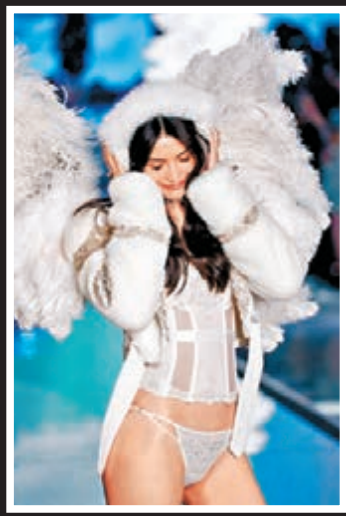

■Selena Gomez「拋胸」兼大跳勁舞。法新社

著名內衣品牌Victoria's Secret(VS)年度騷前晚於紐約舉行，除了一眾名模行騷外，荷里活青春女星 Selena Gomez、英國女歌手 Ellie Goulding 及男歌手 The Weekend 擔任表演嘉賓，場面熱鬧。Selena 以一身黑色吊帶超 Deep V 裝亮相，並於台上載歌載舞，大晒「事業線」的她成功搶去一眾索模風頭。

# Selena Gomez 拋胸勁舞搶風頭

■Kendall Jenner 在台上行騷。美聯社

■Selena Gomez 拍 Gigi Hadid 屁股。路透社

■奚夢瑤以全白裝行騷。路透社

VS 年度騷前晚舉行，一眾名模各以不同的姿態登上舞台行騷，其中包括：Alessandra Ambrosio、Martha Hunt、真人騷女星 Kendall Jenner、Gigi Hadid、Candice Swanepoel、內地超模何穗及奚夢瑤等。變性真人騷女星 Caitlyn Jenner 亦有現身騷，支持 Kendall、Caitlyn 更於台下看到拍爛手掌。Selena 亦不讓一眾女模專美，她以超 Deep V 裝在台上載歌載舞，無懼走光，她又與好友 Gigi 在台上互動，除了作狀互毆外，更拍打 Gigi 的屁股，十分調皮。

#### Kendall 行騷驚吓低

今年首次行 VS 年度騷的 Gigi 接受傳媒訪問時，表示自己很喜歡 Selena 及 Ellie，她說：「我兩個都超愛的，所以我真的很興奮。」她又說，會靠打拳和跳芭蕾舞來維持曲線，為登台做最好的準備。她表示：「流很多汗，然後注意比較細微的部分，

因為一切都以高素質呈現，不能忽略小細節。」 Kendall 接受訪問時則透露行騷前很緊張，擔心自己會在台上仆倒，但亦跟自己說，一定會做得好。另外，美國搖滾勁旅 Maroon 5 主音 Adam Levine 的太太 Behati Prinsloo 亦有份行騷，Adam 特別為太太送上玫瑰花，令伊人相當驚喜。Behati 於其社交網站 Instagram 上載兩張玫瑰花照片，並留言大讚老公：「我真的很幸運，Adam Levine 是最棒的丈夫。」