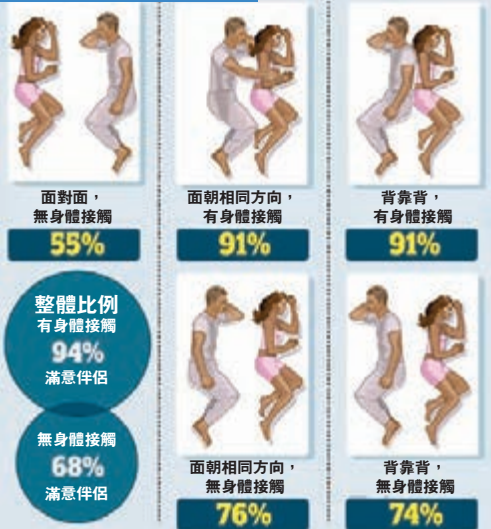

底特律土地銀行管理局在網上公布15棟將拍賣的獨立房屋，首間將於下月5日開始拍賣，預定每日拍賣1間。首批拍賣房屋來自同一區，均為有三間睡房的獨立屋，大部分需自費裝修才能入住。【《每日郵報》

伴侶睡姿解密 愈糖藕豆愈甜蜜

英國科學家最新研究發現，伴侶同床共枕時的睡姿、距離及身體接觸，與兩性關係有密切關係。伴侶距離遙遠，以及睡時鮮有身體接觸，愈同床異夢。相反，接觸愈多則雙方關係愈甜蜜。

英國赫特福德大學研究團隊訪問1,100人，調查他們與伴侶共睡姿勢、距離等，發現42%人習慣與伴侶背背睡，31%面朝相同方向，僅4%面對面；34%人會有擁抱撫摸等身體接觸。伴侶間的睡距方面，12%人距離少於1呎，2%多於30吋。

身體接觸增進感情

研究指，睡時身體接觸與伴侶間感情有密切關係。94%有身體接觸的人滿意伴侶，無

身體接觸的僅68%滿意伴侶，差距明顯。研究同時發現，不同睡姿反映不同性格，習慣捲縮睡覺的人大多優柔寡斷、容易焦慮、對批評敏感；半捲縮的人容易妥協、立場溫和；大字平躺的人自信開朗；面朝床頭的則為人嚴謹、傾向完美主義。

【《每日郵報》

睡姿與對伴侶的滿意度

入住芬蘭冰酒店 一晚收證書

酒店提供羊毛睡袋。網上圖片

在北極冰酒店住一晚，竟然有證書收。芬蘭羅瓦涅米每年冬季會建造一間冰酒店，只要住客能熬過一夜，酒店就會頒發一張證書。不要以為冰酒店一定極冷，其實酒店長期維持在約攝氏零度。