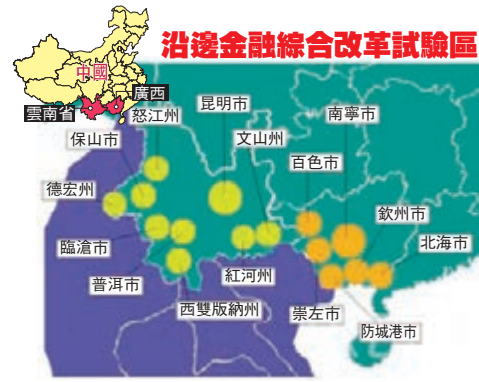

吉林「雪狼杯」動畫大賽 14作品獲大獎

第六屆「雪狼杯」動畫大賽頒獎盛典在吉林動畫學院文化藝術中心圓滿落下帷幕。

香港文匯報訊(記者 蘇志堅 長春報導)第六屆「雪狼杯」(吉林動畫學院杯)動畫作品大賽頒獎盛典,11月25日晚上在吉林動畫學院舉行。來自國內外的14部作品分獲大獎。

大賽設置動畫短片、電視動畫系列片、電視動畫長篇、動畫電影及劇本創作等獎項,共徵集到來自中國、法國和日本等19個國家的1172部作品。經過組委會選出入圍作品101部,再由國內外動畫專家評選出最佳創意獎和新銳獎,14部作品獲得大獎。

原創成內地動漫亮點

東道主吉林動畫學院的動畫作品《魁拔》獲得提名獎。吉林禹碩動漫遊戲科技股份有限公司原創作品4D環幕電影《青蛙運動會》榮獲第六屆「雪狼杯」(吉林動畫學院杯)創新獎。

吉林省委宣傳部副部長許雲鵬致辭稱吉林動畫學院始終堅持開放創新。學院在動漫人才培養、原創作品創作生產、國際動漫文化交流與合作等方面成績顯著,成為吉林文化的一大品牌,中國動漫業的一大亮點。

據吉林動畫學院動漫分院動畫教學實訓中心副主任劉暢介紹,「雪狼杯」(吉林動畫學院杯)動畫作品大賽已成功舉辦六屆,逐漸成為國內國際享有知名度的動畫賽事。此次大賽,動畫學院近60部參賽作品,主要以動畫短片為主。大部分主題創作都是由學生來承擔完成。學生通過參賽,可以把握到世界動畫的未來走向。

滇桂合建沿邊金融改革試驗區

經貿關係更緊密 增強對東盟影響力

香港文匯報訊(記者 李艷娟 昆明報導)中國人民銀行行長周小川11月25日出席雲南省建設沿邊金融綜合改革試驗區工作座談會時表示,經國務院批覆同意,中國人民銀行等11個部委於日前聯合印發了《雲南省廣西壯族自治區建設沿邊金融綜合改革試驗區總體方案》(以下簡稱《總體方案》)。此方案的實施將全面提升滇桂兩省區對外開放和貿易投資便利化水平,兩省區合作關係更加緊密,將對東盟和南亞國家的國際影響力不斷增強。

制等十方面的任務。促進沿邊金融、跨境金融、地方金融改革創新先行先試,促進人民幣周邊區域化,全面提升兩省區對外開放和貿易投資便利化水平,推動國家西部大開發和沿邊大開發實現新的突破發展。冀經過5年左右的努力,初步建立與試驗區經濟社會發展水平相匹配的多元化金融體系。

《總體方案》出台將促進雲南邊境貿易發展。

廣西人幣結算西部第一

雲南財經大學教授、昆明泛亞金融合作戰略研究院執行院長胡列曲認為,該試驗區的建設涉及跨境金融、沿邊金融、人民幣區域化等領域是其特點,是一項依托雲南、廣西沿邊的地緣特點展開的因地制宜的金融改革。該試驗區的建設,使得沿邊開放從貿易、投資等領域延伸至金融開放合作領域,將使沿邊開放的發展駛入一個「快車道」。試驗區的建立將給滇桂兩地在金融、企業投資貿易、商務往來、民間交流等諸領域都帶來極大的便利和機遇。