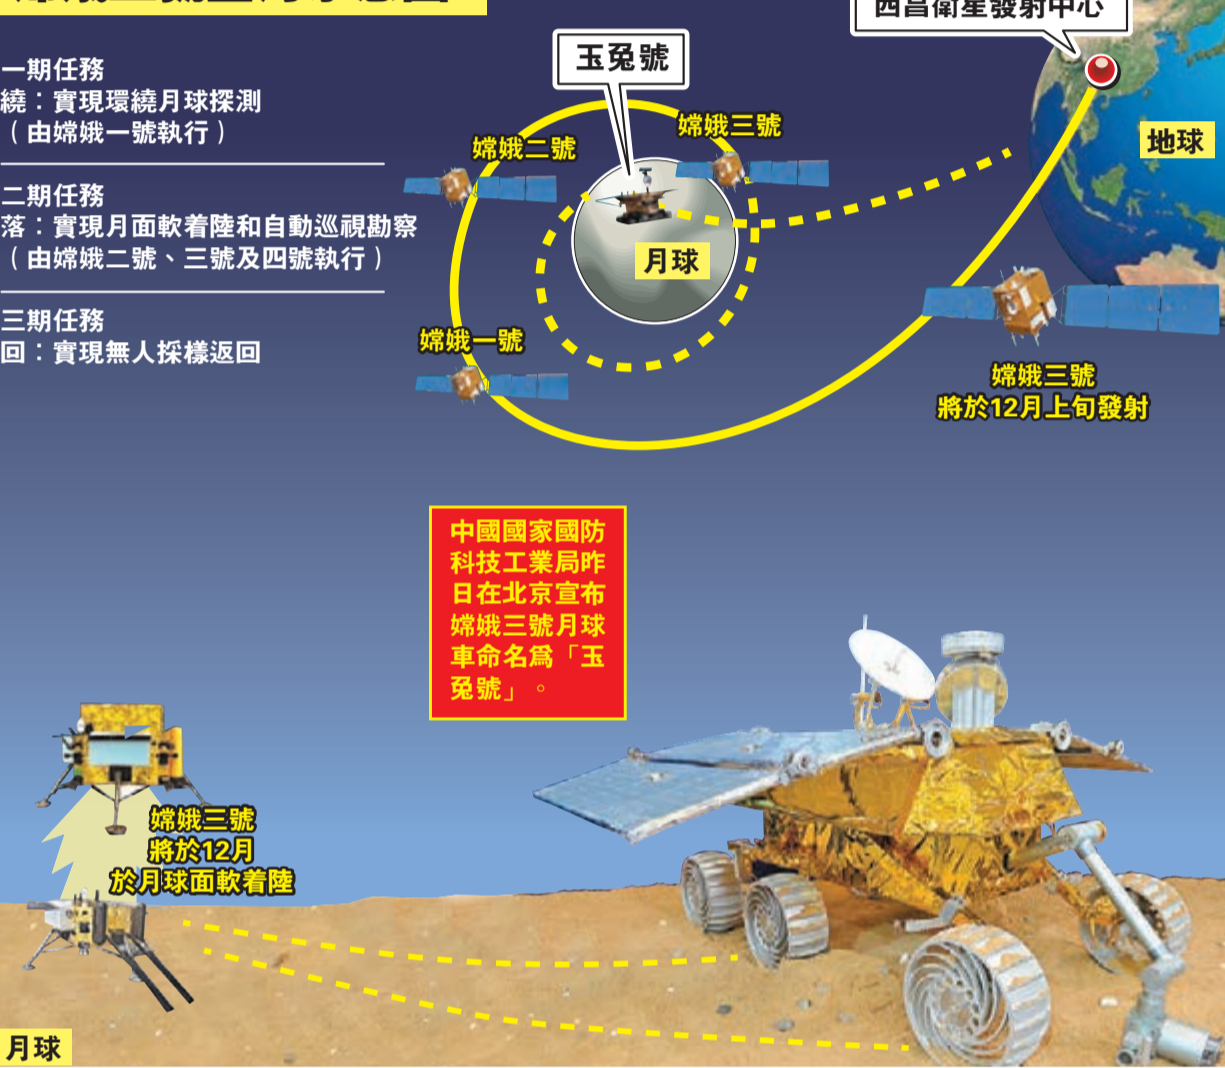

嫦娥三號登月示意圖

探月副指揮：中國航天沒跟印度競賽

香港文匯報訊 印度10月5日發射火星探測器，就有關外界對「中國探月工程副總指揮李本正昨日回應稱，中國沒想跟誰搞航天活動競賽。」

據中新社報道，在嫦娥三號任務第一次新聞發佈會上，有外媒提及印度剛剛發射火星探測器，而中國的嫦娥三號將成為繼美國和(前)蘇聯後第三個擁有月面軟著陸技術的國家，外界擔心，中國似乎在與

印度搞太空爭霸。李本正對印度表示祝賀，並說「中國航天的活動，從來沒有想跟誰搞競賽。從1970年4月24日發射第一顆人造地球衛星開始，中國航天活動始終是按照自己的計劃節點、按照自己的技術和經濟實力一步一步往前走。」

深滬3天3女遭割喉 兩死一獲救

香港文匯報訊 (記者 李薇、章蘿蘭 報道) 由24日晚到昨日連續三天，深圳和上海分別發生共三宗割喉慘案，手段殘忍、現場血腥讓人不忍目睹。三宗案兩死一脫離生命危險，其中深圳涉及肉檔死者的嫌疑犯已被拿獲，疑因被老闆炒魷魚而生搶劫念頭，而上海一案疑與感情糾紛有關。

據知情者稱，24號晚9時多，一嫖客帶着一名站街女上深圳龍崗區龍東商業街源盛路一出租房內交易，隨後嫖客先行離開，女子的老鄉很久不見其出來，上樓才發現該女子雙腿被電源線綁掛，脖子被割破，左右胸口各被捅了一刀，生命垂危，後經搶救，目前該女子已脫離生命危險。據接案民警介紹，今年9月該女子曾被同樂派所以賣淫為由行政拘留過一次，而嫌疑人仍在逃中。

而在該起案件發生後不久的25日凌晨5時15分，深圳寶安區新安街道又發生一宗類似的故意傷害案，受害女子是一家肉檔的老闆，當天早上她如常去市場開檔，死者老公撥打其電話一直無人接聽，於是回家查看，在樓梯發現親女脖子被刀割了，身上也被刺傷成了血人，整個人已昏迷過去，經搶救無效死亡。目前，嫌疑人已被警方抓獲。據悉，嫌疑人林某欽因被老闆炒魷魚，自