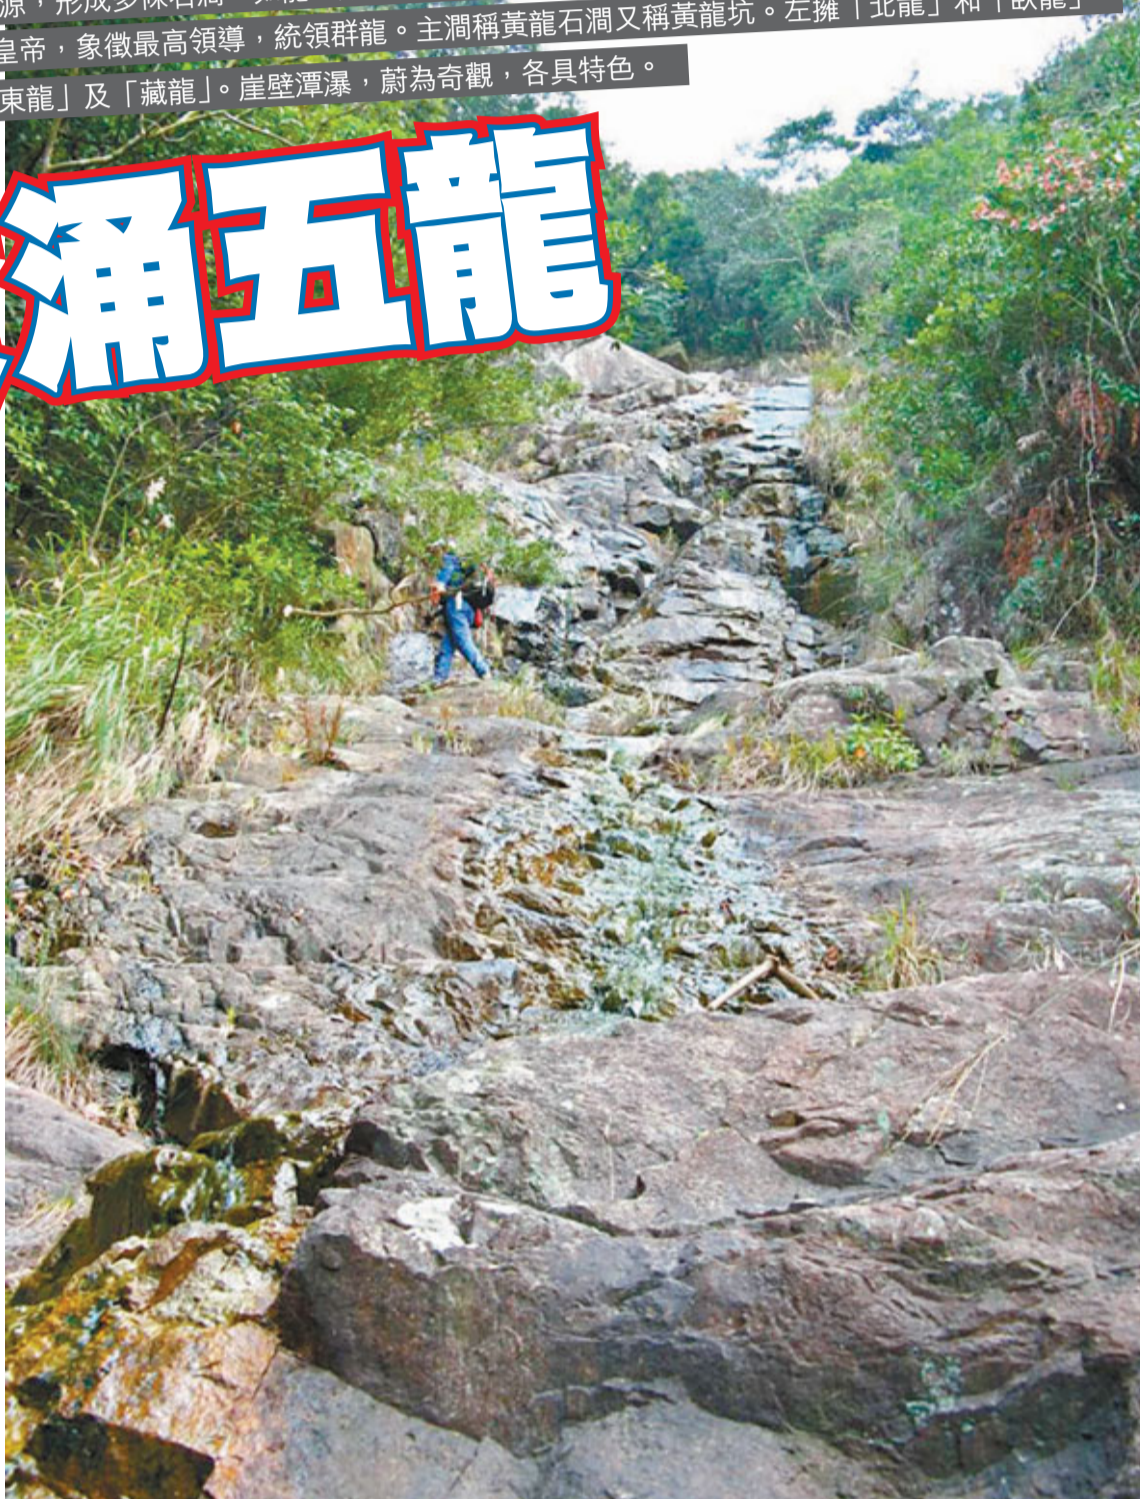

■由觀鳳台下望臥龍石澗來路

■由東龍石澗遠望大東山

大東山位於大嶼山鳳凰山以東，海拔869米，是香港第三高峰。大東山連同其西側的二東山時常雲霧繚繞，北部更谷深林茂，蘊藏豐富水源，形成多條石澗，如龍一般盤旋飛舞於新東涌坑之上，合稱「東涌五龍」。中國傳統以黃色及龍代表皇帝，象徵最高領導，統領群龍。主澗稱黃龍石澗又稱黃龍坑。左擁「北龍」和「臥龍」。右為「東龍」及「藏龍」。崖壁潭瀑，蔚為奇觀，各具特色。

## 大嶼山山間的銀色絲帶

**最險峻——「臥龍石澗」**  
「臥龍」簡而有力的評價，「線峽盡的絕龍谷正是岌岌可危與步步驚心的寫照之地，上攀時的緊張與在觀鳳台，靜睹孤峰繚繞的閒逸會有天壤之別心情，然而除了險峻

之外，「臥龍」伏在層崖橫列谷壁逾里下的澗流，倒仍有可愛的一面，龍臥潭池而水黛透澈，龍爪潭上流瀑如爪，奇態怪姿，也甚是賞心悅目。

**最雄奇——「東龍石澗」**  
東龍石澗是東涌五龍中瀑崖最雄奇的一澗，為大東山環，半隱於林中，漫長的原始森林區縹緲上大東山。

■東涌五龍或險峻或雄奇，各有特色。

■臥龍石澗以險峻著稱

■懸崖筆直的臥龍石澗

## 珊瑚海渡輪服務 歡迎自由行參加

三家村(鯉魚門)——東龍島。乘雙層客船，經鯉魚門往清水灣半島對岸之南佛堂東龍島(又名東龍洲)。該島面積2.42平方公里，除了是攀石、露營、燒烤、觀星象、欣賞日出日落及拾螺垂釣的好去處外，也是探索古蹟的尋幽勝地。島上著名的炮台遺址，以及列為法定古蹟的「東龍石刻」，均值得細看。沿途可觀驚濤拍岸，一睹噴水奇岩，大開眼界。接續往飛機坪，遠眺西貢諸島和香港最南端的島嶼蒲台島，飽覽海上無限風光。